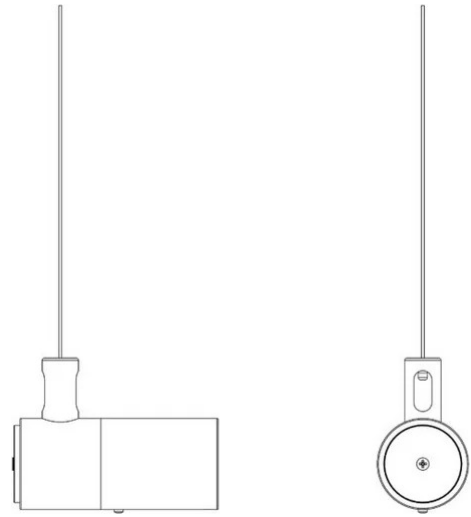

Joint Terminal Shanghai

Sans câble électrique

Angelo Micheli
Studio Lucchi & Biserni

couleurs disponibles

Type d'appareil Suspension
Utilisation Intérieur

Shanghai à suspension - joint terminal pour tube led sans câble d'alimentation

Prix

Famille Joint terminal Shanghai
Type Suspension
Utilisation Intérieur

Dimensions

Poids 0.4 Kg

Matériaux

Structure polycarbonate

Certifications

EcoLabel

Code de couleur

30642.1

Blanc

30642.1/T

Transparent

Accessoires

5289.2

Tube Led 25 W Shanghai
